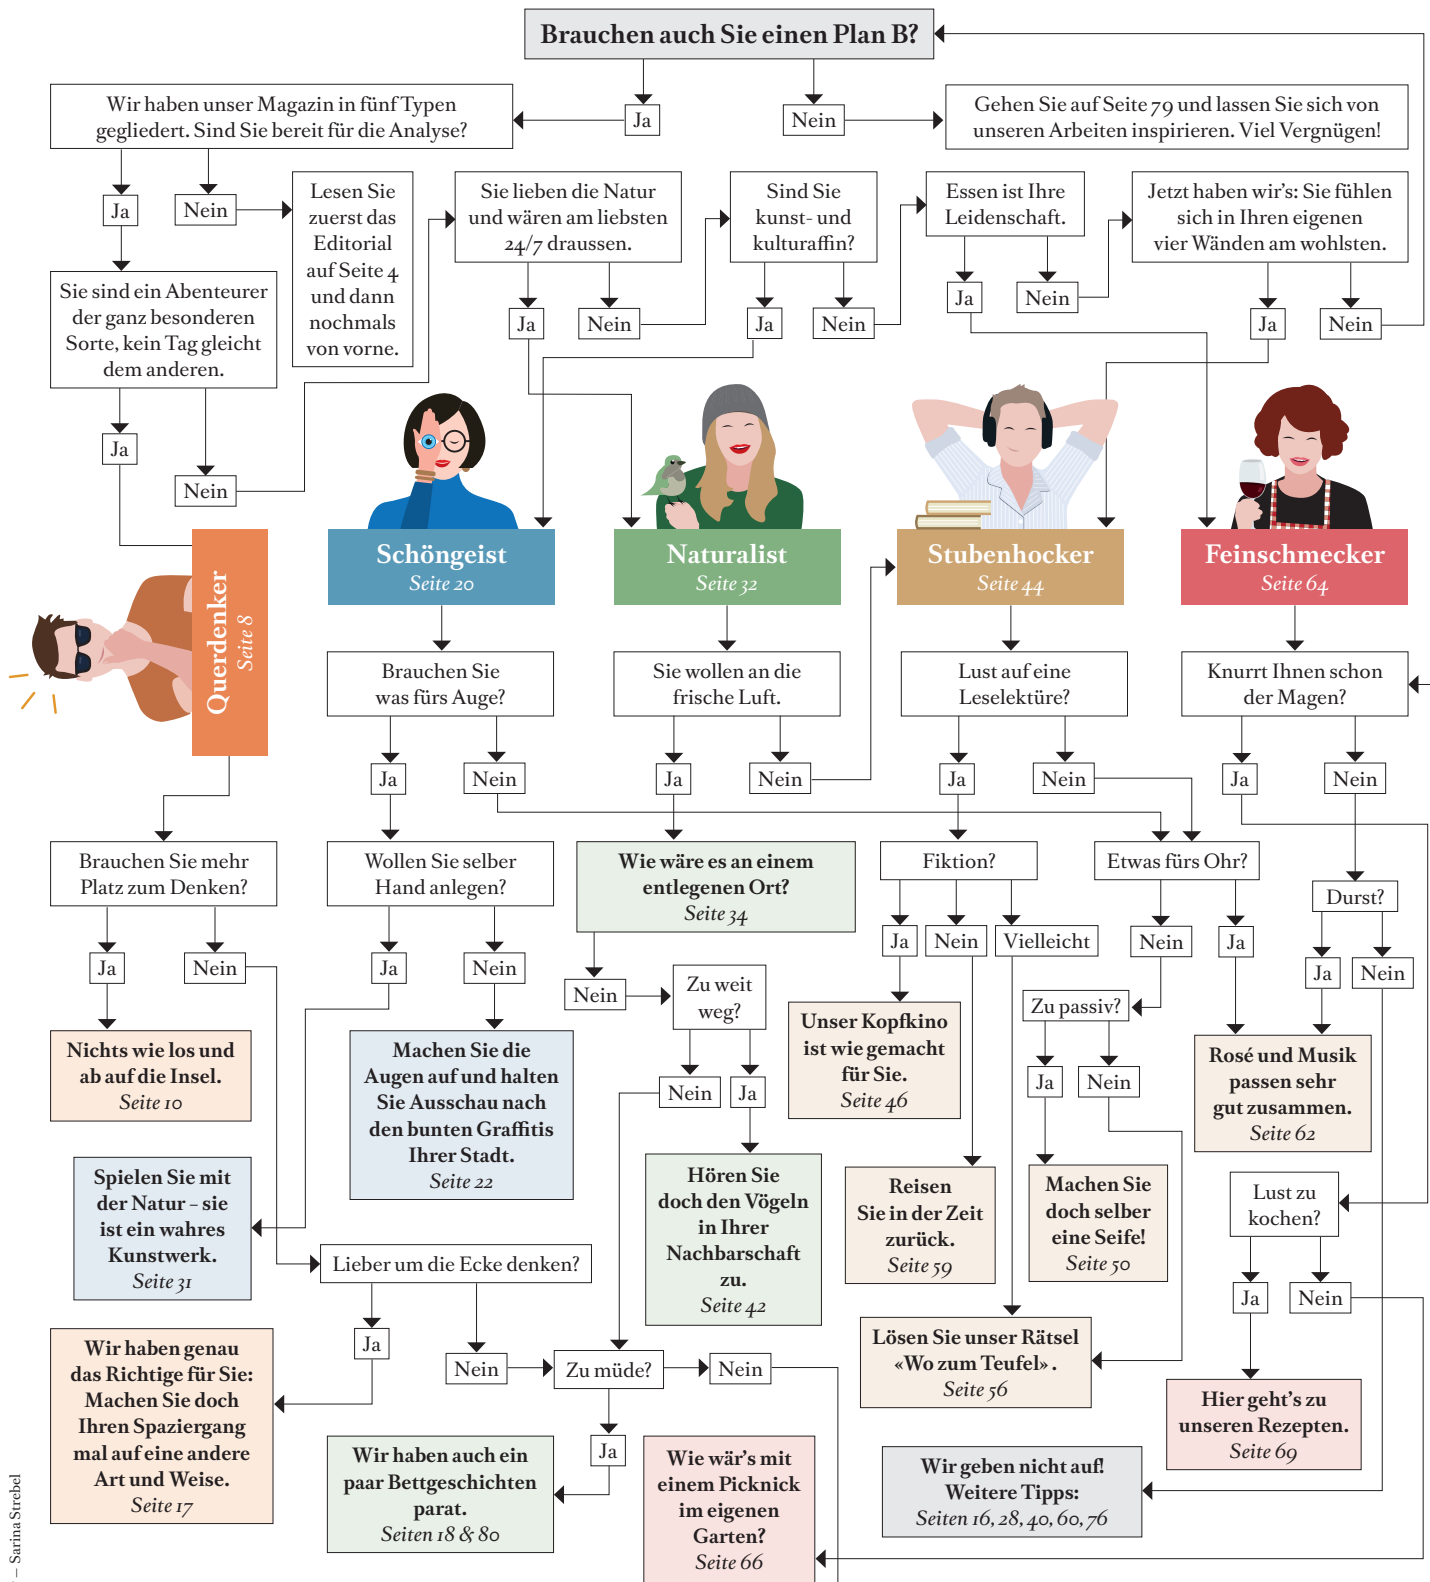

#58 – PLAN B

Überrumpelt von den Ereignissen in den letzten Wochen brauchten wir einen Plan B für unsere ursprünglich geplante Ausgabe. Wie sieht es mit Ihnen aus?

ILLUSTRATION – Sarina Strehel

TITELBILD

Die «Helvetia» auf der Mauer beim Kleinbasler Brückenkopf der Mittleren Brücke. Aufgenommen von ALEX WYDLER.